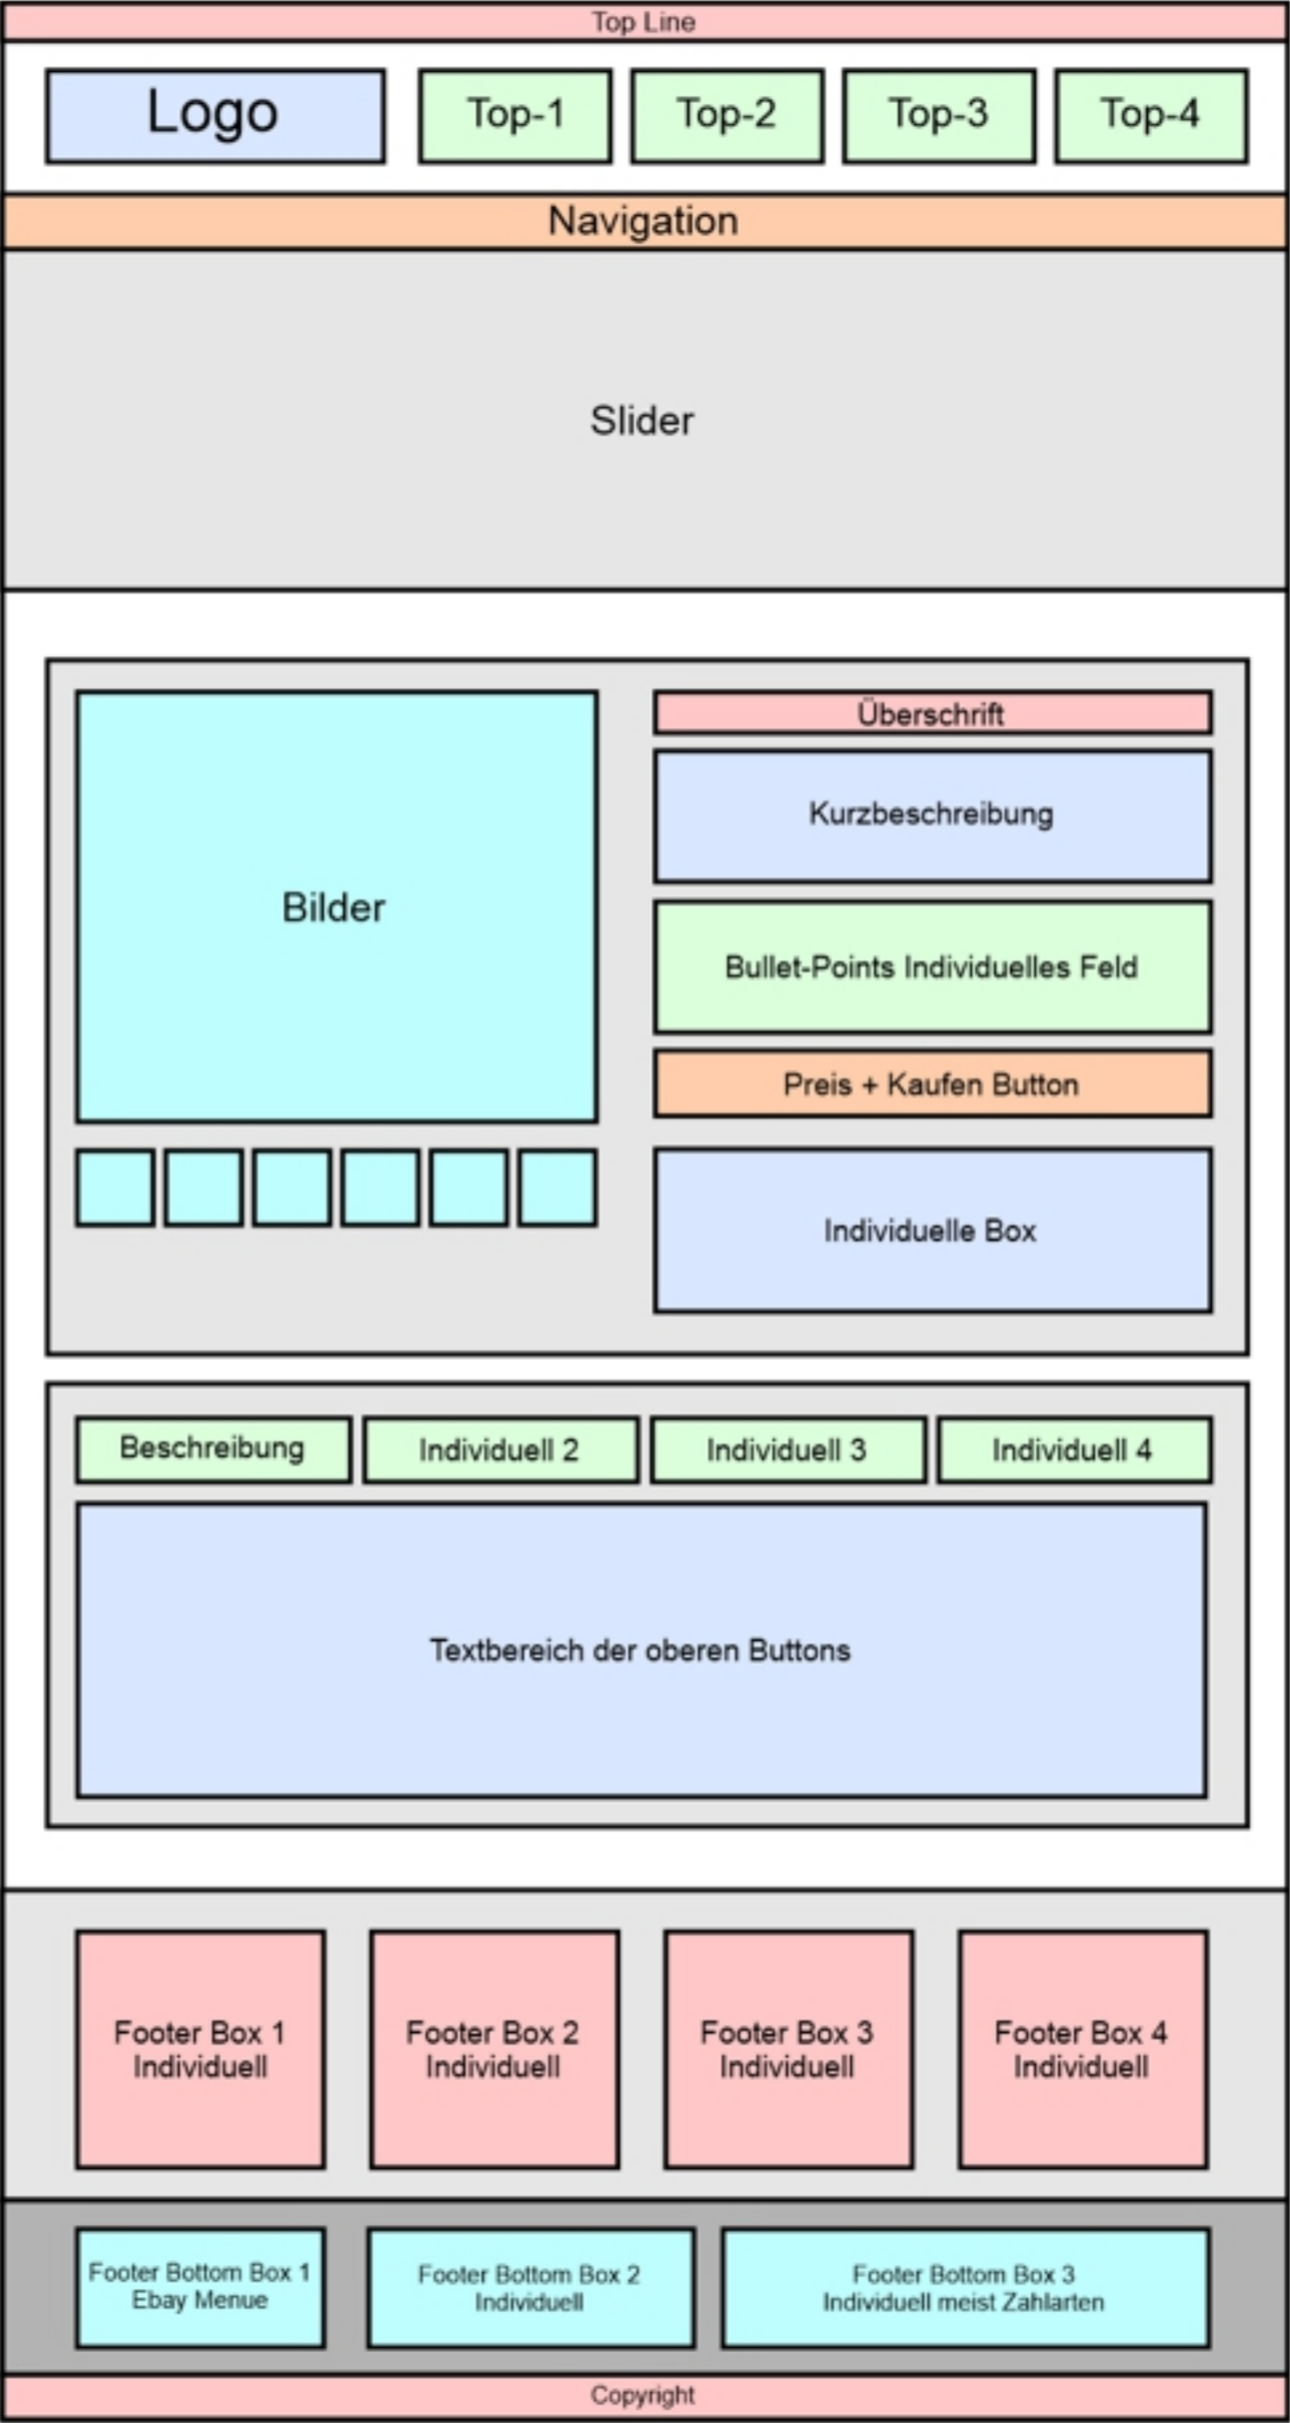

Zahlung & Versand

PayPal

VISA

 **Pay**

G **Pay**

Für mobile Geräte optimiert

- ✓ Inhaltsbreite
Die Inhaltsbreite ist gleich oder kleiner der Viewport-Breite ▾
- ✓ Schriftgröße
Ein Großteil des Textes ist gleich oder größer als 12 px. ▾
- ✓ CSS Media Queries
CSS Media Queries wurden auf dieser Seite gefunden ▾
- ✓ Meta Viewport
Meta viewport ist gesetzt ▾